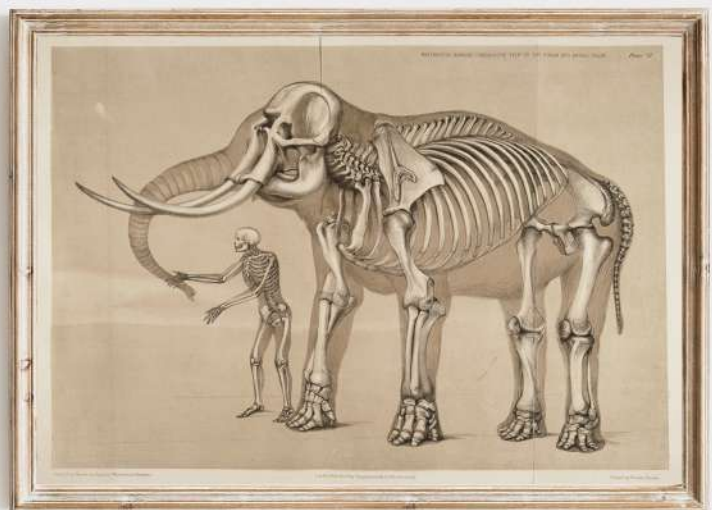

Adhésif en vinyle découpé à la forme / Die-cut vinyl adhesive.

Dimensions / Size : 30x40cm

OEIL SACRE
ADHA3.46

PAPILLON SACRE
ADHA3.10

SAN MARCO
ADHA3.80

Les allumettes à vœux

Wish matches

Attirez toutes les énergies vers vous en craquant des allumettes...